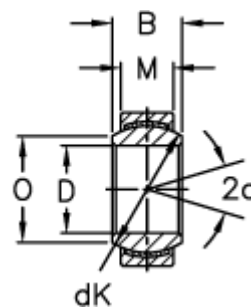

Varenummer: 03441300
Beskrivelse: Fluro Ledleje GE 300EC-2RS

Mål

A	= 430 0 -0,045
B	= 165
D	= 300 0 -0,035
dK	= 375
Dynamisk belastning C (kN)	= 7200
Kipvinkel	= 7
M	= 120
O	= 336.7

Statisk belastning C0 (kN)	= 14400
Vægt	= 76000